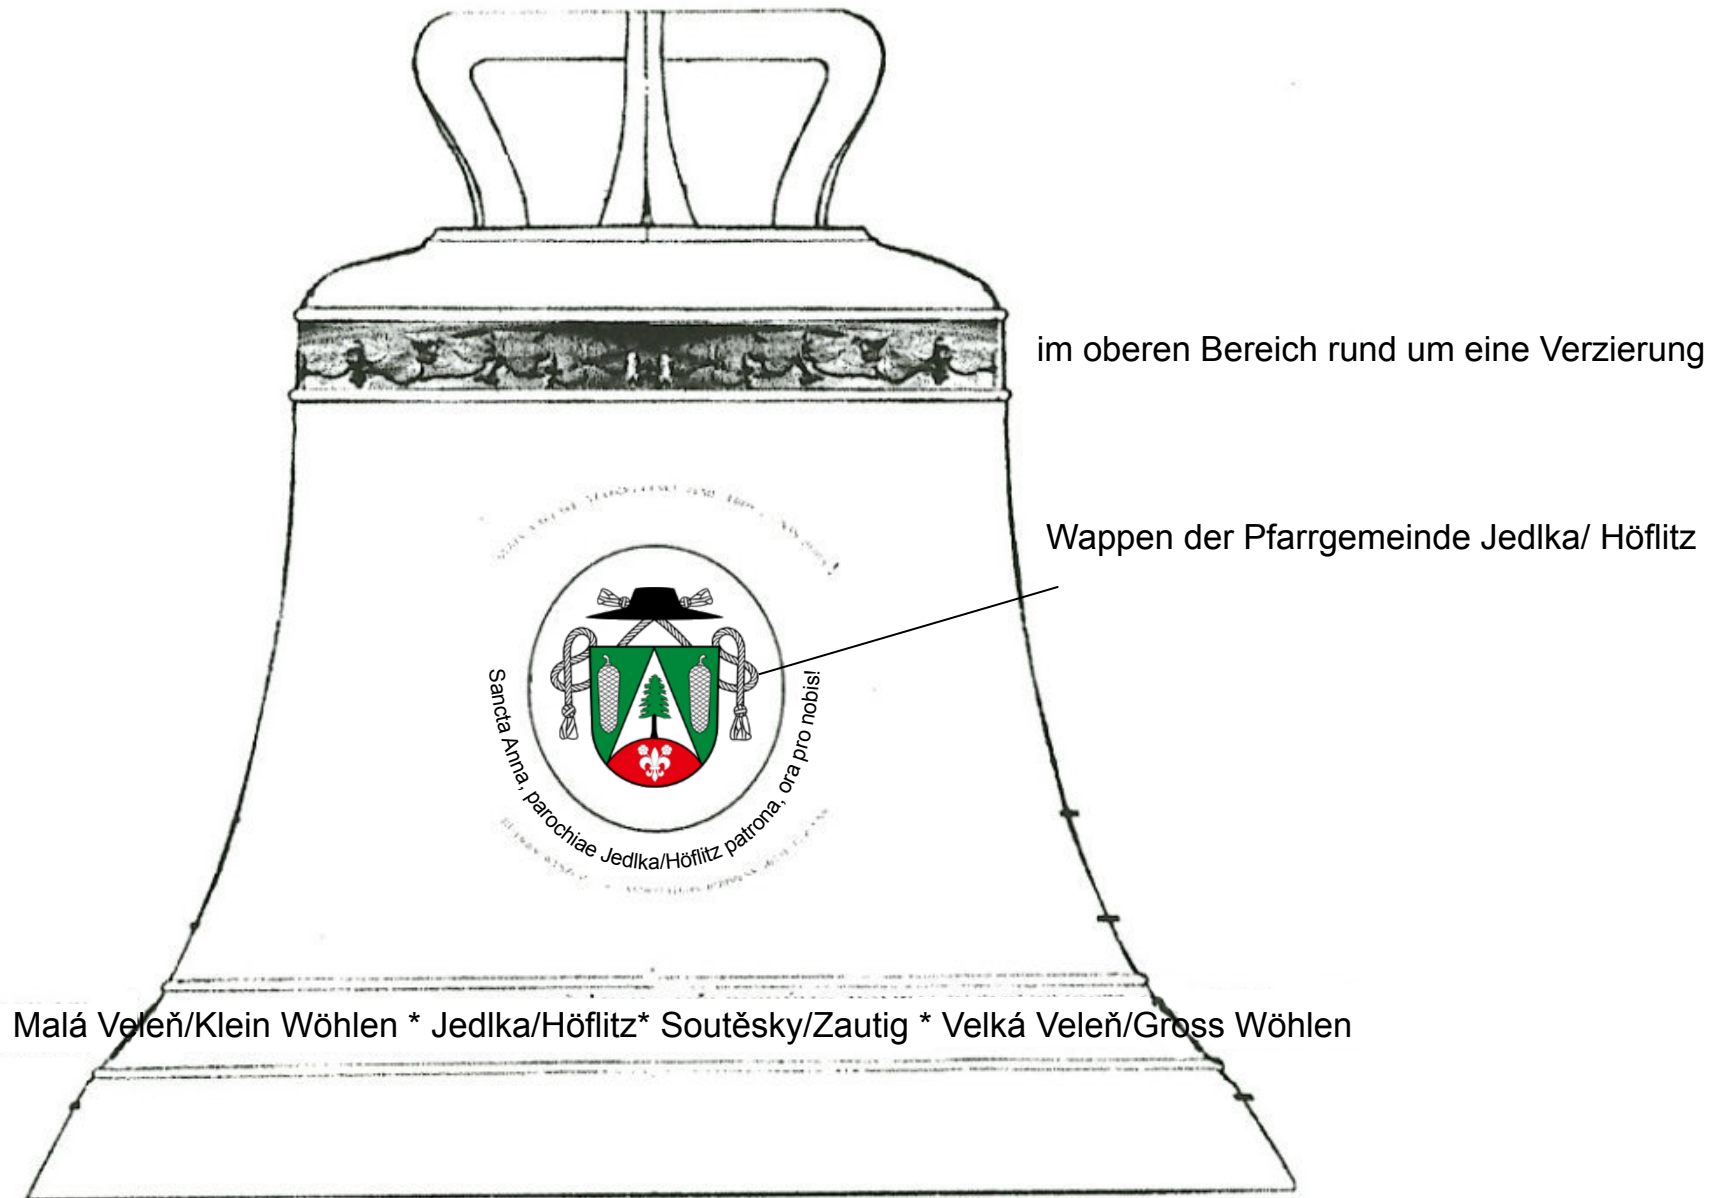

Glocke hl. Anna 410 kg / Jedlka / Höflitz

Glocke hl. Anna 410 kg / Jedlka / Höflitz

Glocke hl. Anna 410 kg / Jedlka / Höflitz